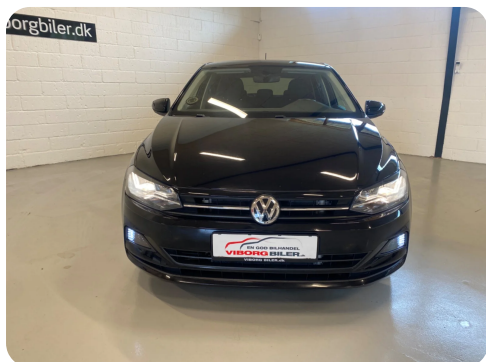

Specifikationer

Km 75.000	Km/l 21,6	1. registrering Maj 2020
Modelår 2020	Nypris	HK / Nm 150 HK / 250 Nm
Type Halvkombi	0-100 km/t 8,2 sek	Tophastighed 216 km/t
Drivmiddel Benzin	Trækjul Forhjul	Tank 40 l
Grøn ejeravgift DKK 1.360,- / årligt	Gear Automatgear	Gear 7 gear

VW Polo

TSi 150 Comfortline DSG

DKK 194.500,-

Kontantpris

Billeder (17)

Se flere billeder på: viborgbiler.dk/biler-til-salg/vw-polo-tsi-150-comfortline-dsg-ic5curgu

Udstyrsliste (20)

A

ABS bremses Adaptiv fartpilot Alufælge Apple CarPlay Armlæn Automatgear

Automatisk nødbremse

B

Bakkamera Bluetooth

E

EI-ruder x4 EI-spejle med varme

F

Fuldautomatisk klimaanlæg